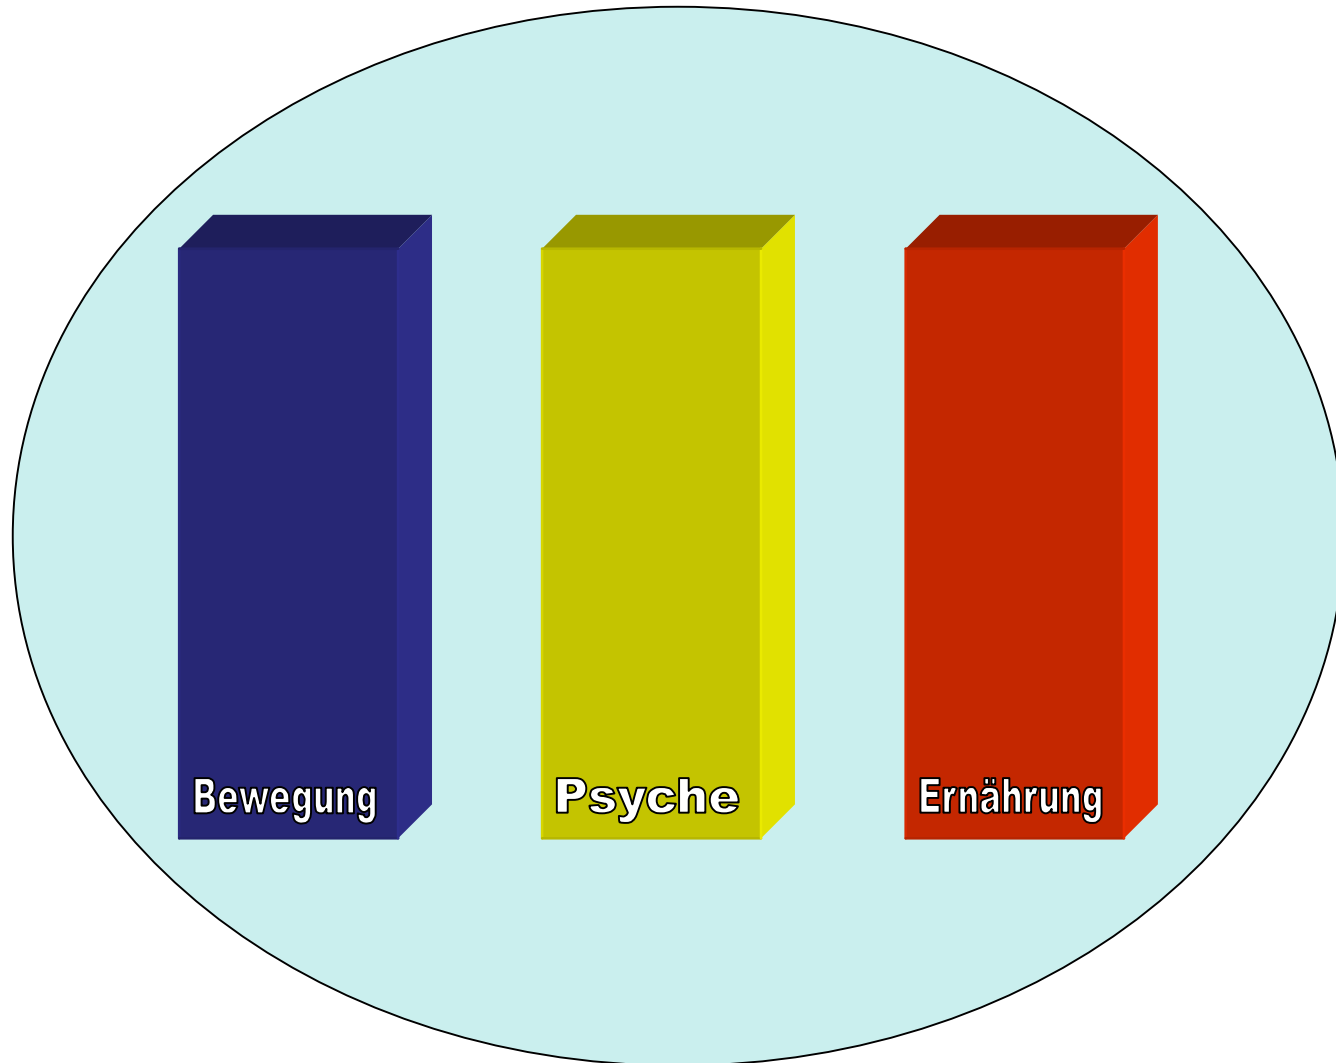

[www.ggw-homburg.de](http://www.ggw-homburg.de)

Tanja Latour – Steffi Leonhardt – Ulrike Steinecke

**Bewegung**

**Psyche**

[www.ggw-homburg.de](http://www.ggw-homburg.de)

Tanja Latour – Steffi Leonhardt – Ulrike Steinecke

**Bewegung**

**Psyche**

**Ernährung**

[www.ggw-homburg.de](http://www.ggw-homburg.de)

Tanja Latour – Steffi Leonhardt – Ulrike Steinecke

# Genuss & Vernunft

[www.ggw-homburg.de](http://www.ggw-homburg.de)

Tanja Latour - Steffi Leonhardt - Ulrike Steinecke

Genuss & Vernunft

Balance

[www.ggw-homburg.de](http://www.ggw-homburg.de)

Tanja Latour - Steffi Leonhardt - Ulrike Steinecke